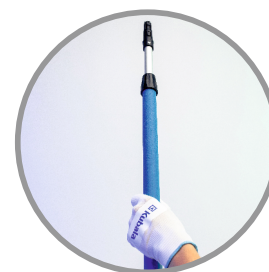

PAKOWANIE

1 paleta - 25 szt.

0623 szpachla nierdzewna **MASTER LINE** z wymiennym ostrzem do gładzi, 200mm

0528 szpachla nierdzewna **SILVER LINE** stożkowo szlifowana, uchwyt 2k typu soft, 150mm

0614 wałek do gładzi **MASTER LINE**, uchwyt 2k typu soft, 230mm

0625 szpachla nierdzewna **MASTER LINE** z wymiennym ostrzem do gładzi, 400mm

0627 szpachla nierdzewna **MASTER LINE** z wymiennym ostrzem do gładzi, 600mm

0628 szpachla nierdzewna **MASTER LINE** z wymiennym ostrzem do gładzi, 800mm

0629 szpachla nierdzewna **MASTER LINE** z wymiennym ostrzem do gładzi, 1000mm

0620 adapter do szpachli z wymiennym ostrzem do gładzi

0615 kij teleskopowy **MASTER LINE** aluminiowy, uchwyt typu soft, 2m