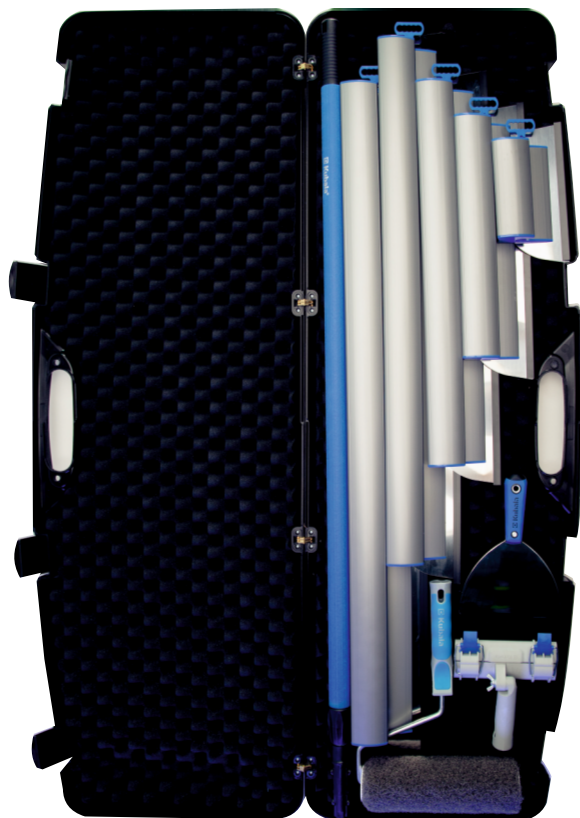

NOWOŚĆ 0651 MASTER SET

Walizka z narzędziami do gładzi

 **Kubala**[®]

WYPRODUKOWANO W UE

WYMIARY

1180x350x110mm

GWARANCJA JAKOŚCI

kompaktowa, wygodna walizka z tworzywa zawierająca wszystkie narzędzia niezbędne do nakładania gładzi, piankowy wkład, cztery klamry, metalowe zawiasy

PAKOWANIE

1 paleta - 25 szt.

0623 szpachla nierdzewna **MASTER LINE** z wymiennym ostrzem do gładzi, 200mm

0528 szpachla nierdzewna **SILVER LINE** stożkowo szlifowana, uchwyt 2k typu soft, 150mm

0614 wałek do gładzi **MASTER LINE**, uchwyt 2k typu soft, 230mm

0625 szpachla nierdzewna **MASTER LINE** z wymiennym ostrzem do gładzi, 400mm

0627 szpachla nierdzewna **MASTER LINE** z wymiennym ostrzem do gładzi, 600mm

0628 szpachla nierdzewna **MASTER LINE** z wymiennym ostrzem do gładzi, 800mm

0629 szpachla nierdzewna **MASTER LINE** z wymiennym ostrzem do gładzi, 1000mm

0620 adapter do szpachli z wymiennym ostrzem do gładzi

0615 kij teleskopowy **MASTER LINE** aluminiowy, uchwyt typu soft, 2m