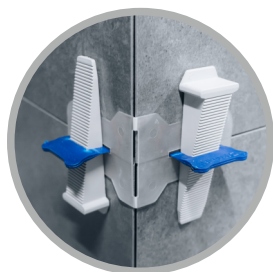

PAKOWANIE

1 opakowanie - 50 szt.

facebook.com/kubalapl

instagram.com/kubala.tools

www.kubala.com