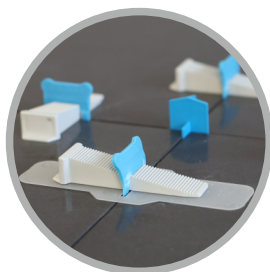

PAKOWANIE

1 opakowanie - 50 szt.

facebook.com/kubalapl

instagram.com/kubala.tools

www.kubala.com