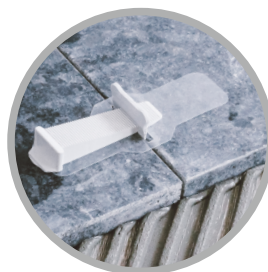

PAKOWANIE

1 opakowanie - 50 szt.

facebook.com/kubalapl

instagram.com/kubala.tools

www.kubala.com