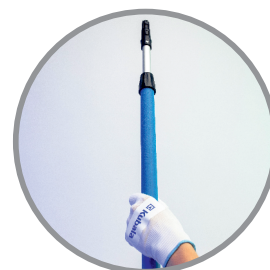

NOWOŚĆ

Kubala®

Kij teleskopowy aluminiowy
uchwyt typu soft, MASTER LINE
numer katalogowy: **0616**

WYPRODUKOWANO W POLSCE
polski producent od 1987 roku

WYMIARY
135 cm

GWARANCJA JAKOŚCI

Kij teleskopowy aluminiowy anodowany
uchwyt ergonomiczny typu soft
regulowany. Pasuje do wszystkich
rozmiarów uchwytów do wałków
oraz do adaptera do szpachli
z wymiennym ostrzem do gładzi.

DOSTĘPNOŚĆ

Kij teleskopowy dostępny również
w walizce z narzędziami do gładzi
MASTER SET MINI (pod numerem
katalogowym 0631)

facebook.com/**kubalapl**

instagram.com/**kubala.tools**

www.kubala.com